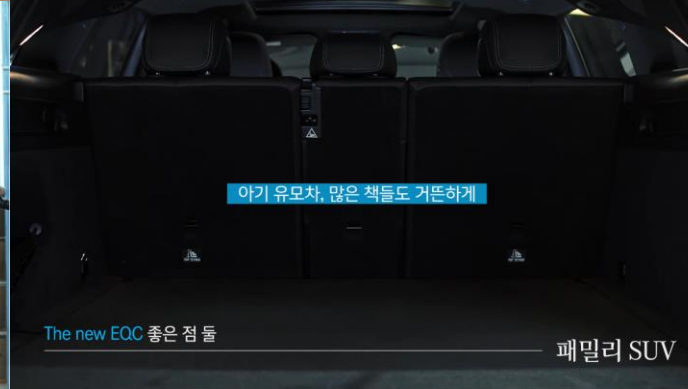

슈나이더 일렉트릭 코리아 University Programs 영상

- 슈나이더 일렉트릭 코리아 University Programs 영상

슈나이더 일렉트릭 최종3

갤럭시 버즈 핑크 제품사진 촬영

- 갤럭시 버즈 핑크 제품 사진촬영

봄
기운
다가온
Galaxy Buds+ 핑크

LG U+에서 드리는 꿀팁

LG U+에서만 만날 수 있는
핑크핑크한 핑크 세뚜~