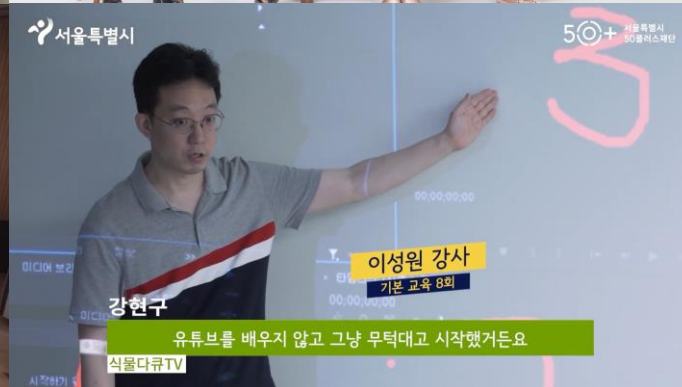

서울시50플러스재단 50+유튜버스쿨 3기

서울시50플러스재단 50+유튜버스쿨 2기 프로그램 홍보 및 연간대행 운영