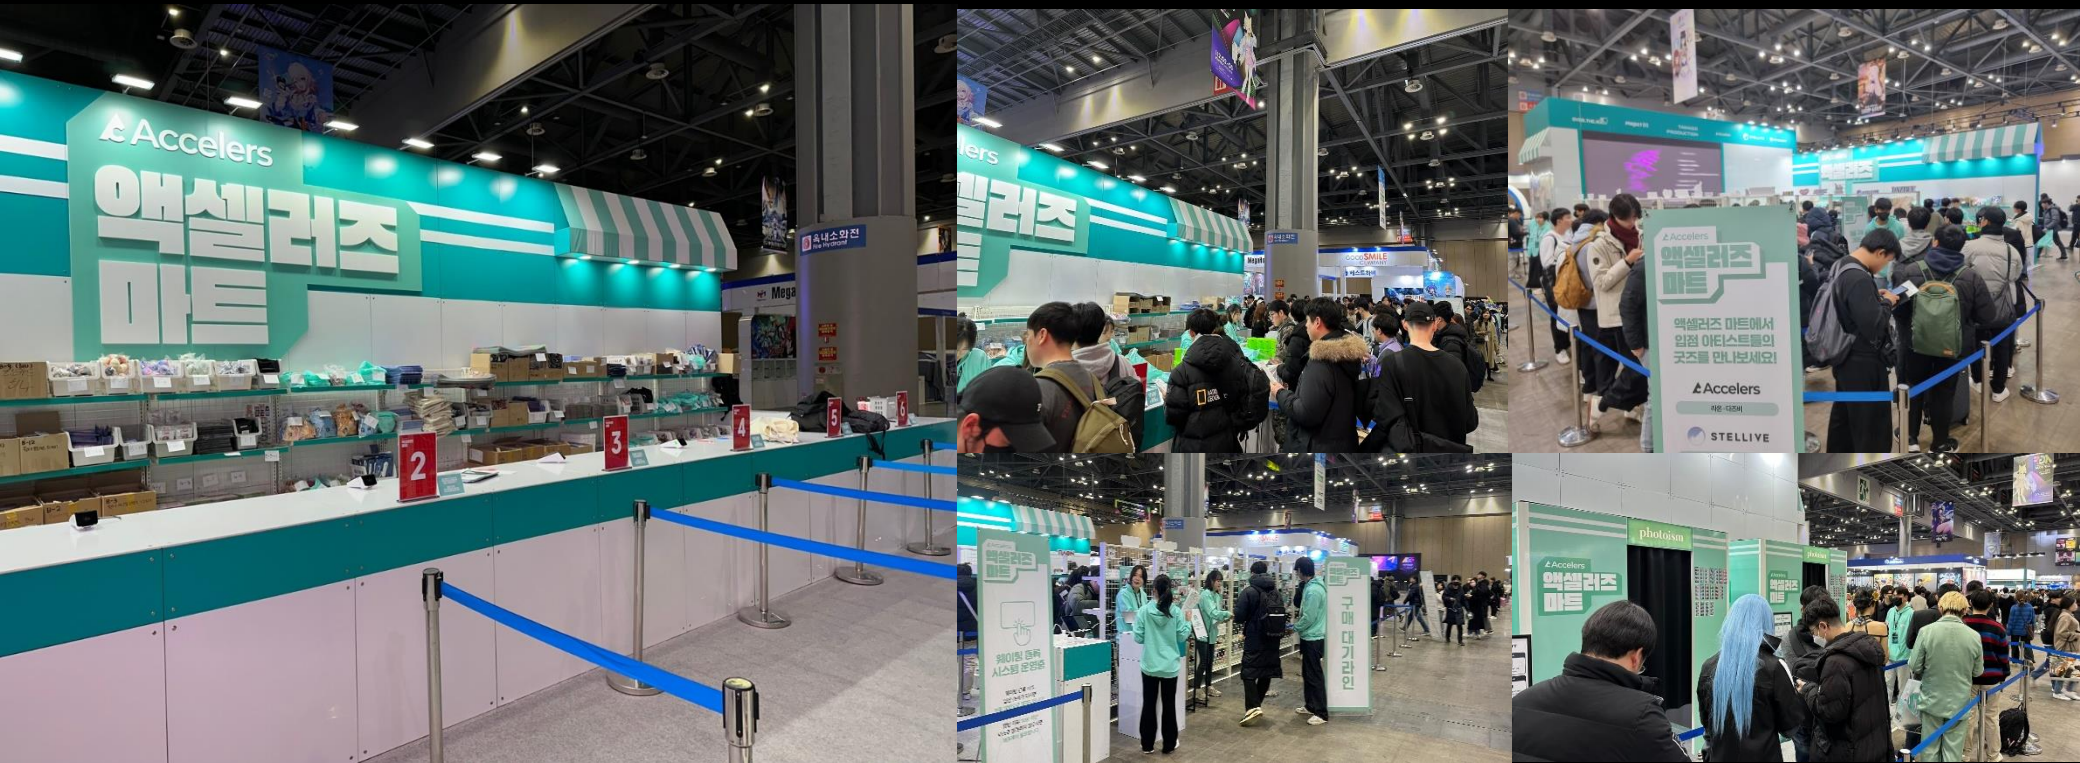

@KCC 컬러디자인센터, 강남 인근 대관장소

제 1회 KCC 프로슈머

- KCC 프로슈머 기획 및 연간대행 운영

PROMOTION

2023. 12

@일산 KINTEX 제 1전시장 3/4/5홀

엑셀러즈 Anime X Game Festival 2023 부스

- 엑셀러즈 AGF 2023 판매 부스 기획 및 설치 운영