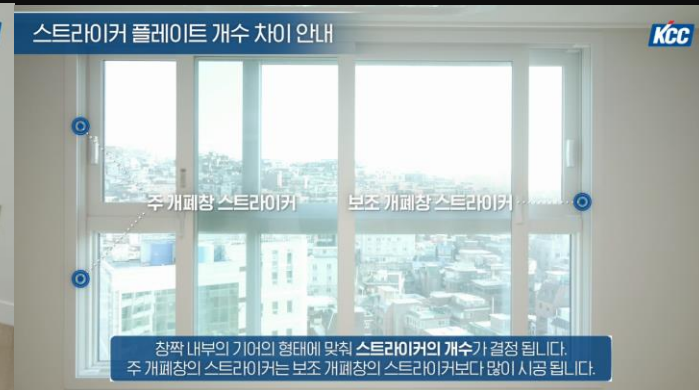

KCC창호 '무엇이든 물어보세요!' QnA 영상

- KCC창호 '무엇이든 물어보세요!' QnA 영상 (총 8편)