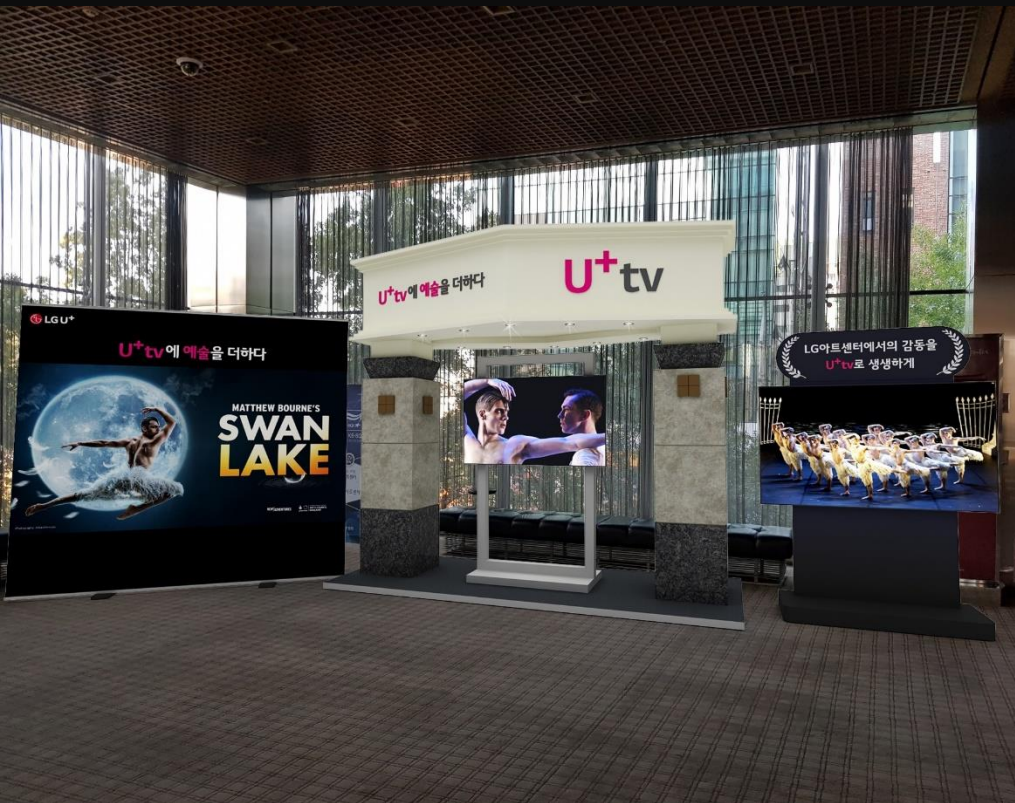

PROMOTION

2019. 10 ~ 11

@LG 아트센터

LG아트센터 U+ IPTV 체험 부스 운영

- LG아트센터 방문객 대상 U+ tv 공연예술 서비스 홍보 및 체험