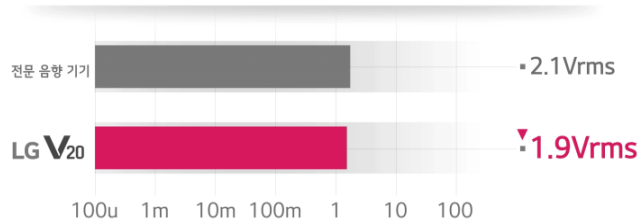

- LG G6 체험용 '볼빨간사춘기' 고해상도 음원 공급 (한국/홍콩)

신세계면세점_새로운 나를 만나는 곳

- YG IKON과 신세계면세점 메인스토리 1편 / 쇼트스토리 3편 제작 (한·중·일 3개 언어별 제작)

LG V20_사운드 비교 테스트 영상

- LG V20 미디어 데이 오프닝/바이럴용 제품영상 제작

LG V20 사운드 테스트
 LG전자 MC 연구소 2016년 9월

최대 출력치 테스트

- ✓ 250만원 상당의 전문 음향기기 대비 V20 최대 출력이 동등한 수준임
- ✓ 모바일 평균 값 1대비 1.9로 두배 높음

출력 대비 잡음 비율 테스트

- ✓ 출력이 커지면 잡음 비율의 값이 올라가 SNR값이 낮아지나 V20의 경우, 오히려 SNR 값이 8dB 높음

LG V20 경우는 Quad DAC을 통해 잡음을 50% 감소시켜 원음에 가까운 성능을 구현