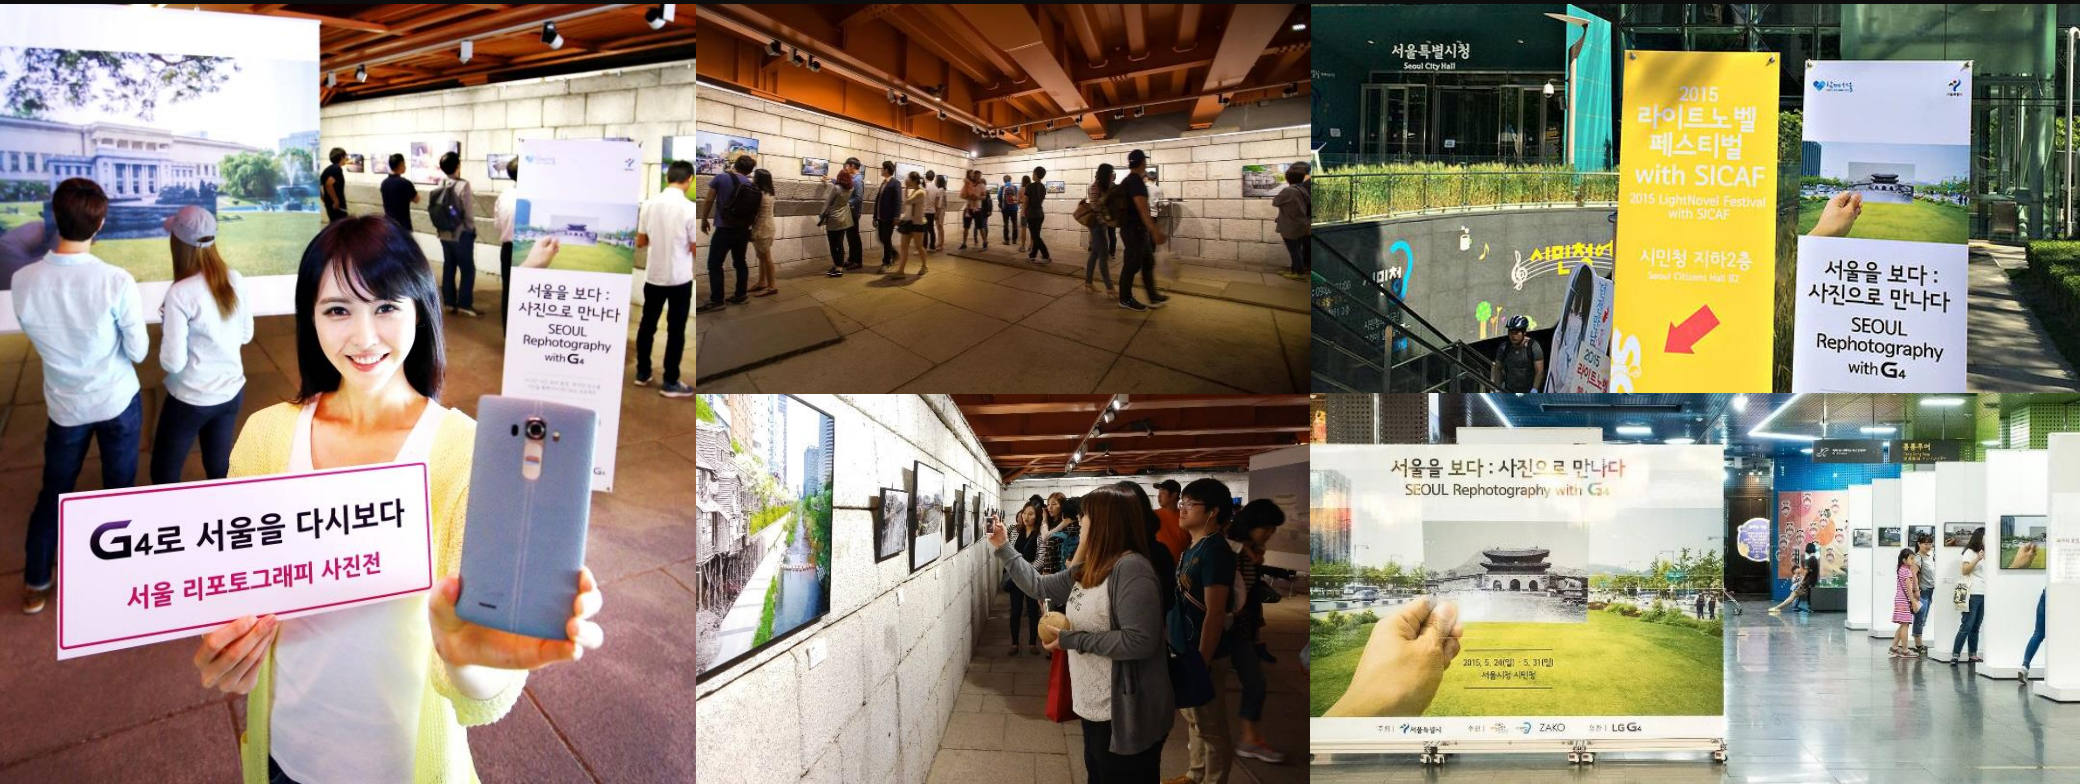

PROMOTION

2015. 05

@청계천 광고갤러리 & 서울시청 시민청

LG G4 서울 리포토그래피 사진전시회

- LG G4 서울 리포토그래피 프로젝트 콘텐츠 제작 & 사진전 운영