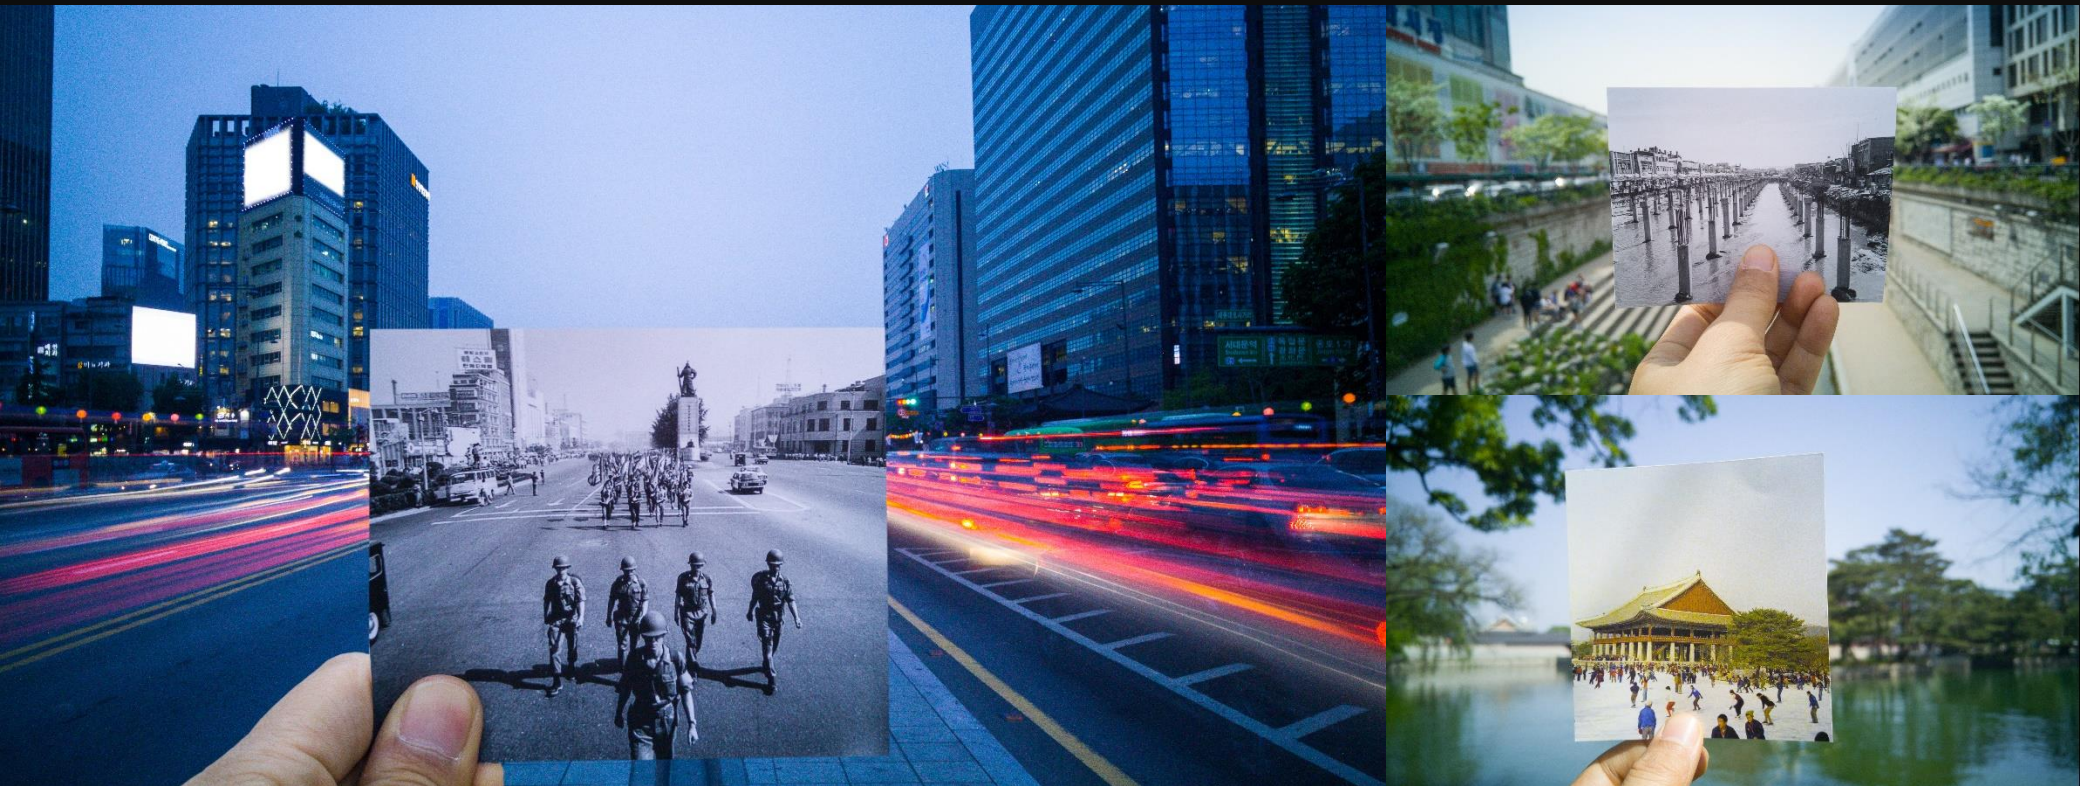

DIGITAL

2015. 05

LG G4 X 서울 시민청_RE-PHOTOGRAPHY

- 전문 사진작가 그룹과 함께 LG G4를 활용한 서울 리포토그래피 프로젝트 진행