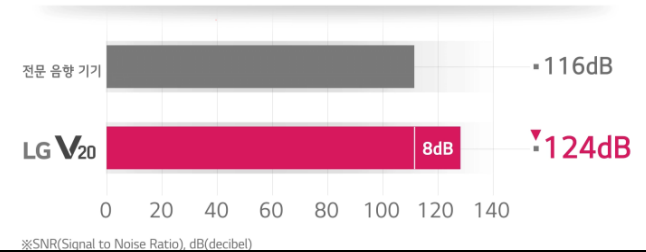

- LG G6 체험용 '볼빨간사춘기' 고해상도 음원 공급 (한국/홍콩)

신세계면세점_새로운 나를 만나는 곳

- YG IKON과 신세계면세점 메인스토리 1편 / 쇼트스토리 3편 제작 (한·중·일 3개 언어별 제작)

LG V20_사운드 비교 테스트 영상

- LG V20 미디어 데이 오프닝/바이럴용 제품영상 제작

LG V20 사운드 테스트
 LG전자 MC 연구소 2016년 9월

최대 출력치 테스트

- ✓ 250만원 상당의 전문 음향기기 대비 V20 최대 출력이 동등한 수준임
- ✓ 모바일 평균 값 1대비 1.9로 두배 높음

출력 대비 잡음 비율 테스트

- ✓ 출력이 커지면 잡음 비율의 값이 올라가 SNR값이 낮아지나 V20의 경우, 오히려 SNR 값이 8dB 높음

LG V20 경우는 Quad DAC을 통해 잡음을 50% 감소시켜 원음에 가까운 성능을 구현